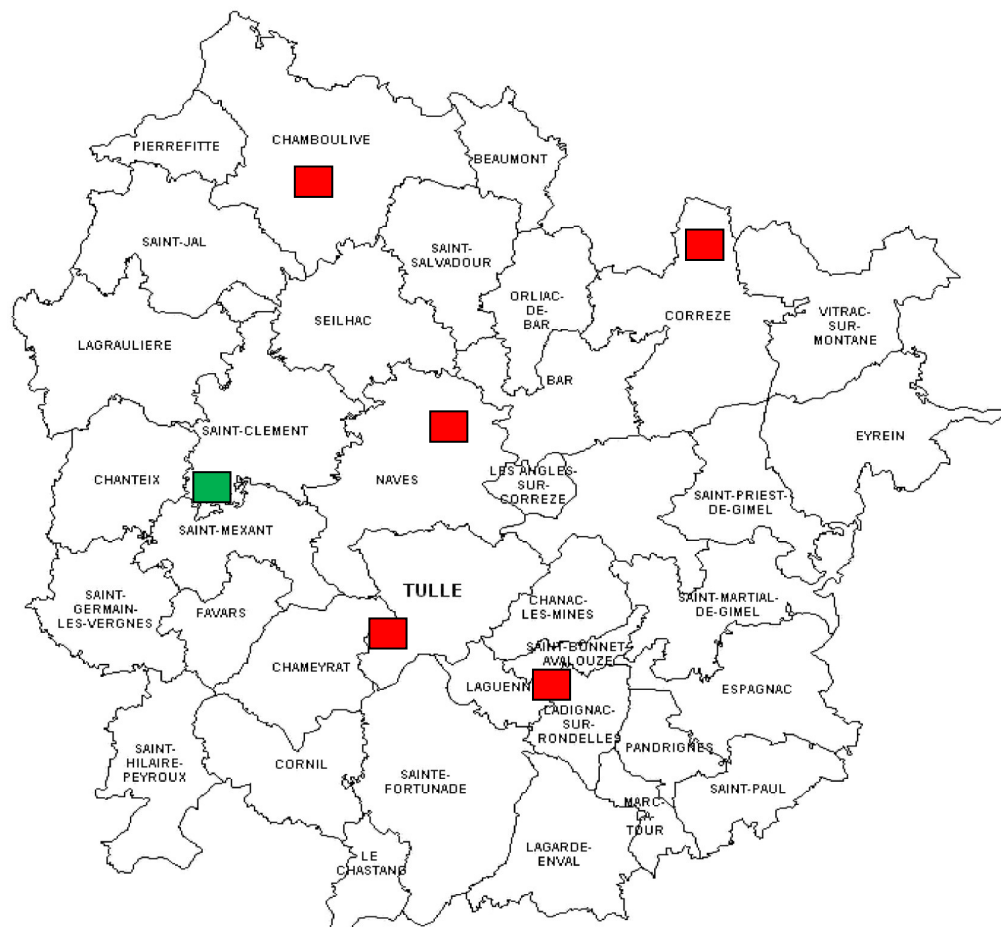

Déchetteries / Plateforme de compostage

Déchetteries
(ouverture de la déchetterie de Lagnac prévue fin 2012)

Plateforme de compostage

Déchets à apporter exclusivement en déchetterie

- Cartons
- Ferrailles
- Gravats
- Palettes
- Bois traités et non traités
- Petit et Gros électroménager
- Ecrans
- Cartouches d'encre
- Néons / lampes fluo-compactes
- Produits phytosanitaires / peintures
- Piles / batteries
- Huiles de vidange
- Seringues et aiguilles des personnes en auto-traitement
- Vêtements

Nicolas STYZA - Animateur prévention / tri Tulle agglo
4 rue du 9 juin 1944 - 19000 Tulle **05 55 20 84 22**